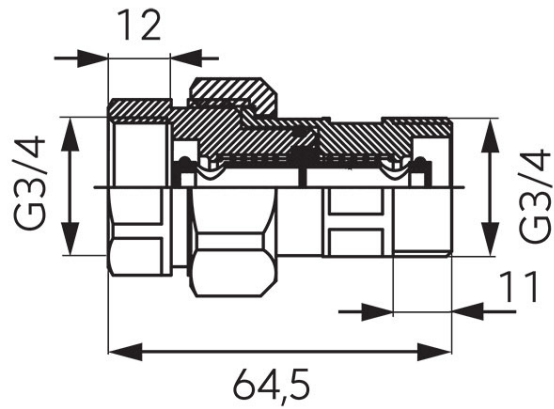

**Codas: SN01**

Išsiplėtimo indo pajungimas su atbuliniu vožtuvu 3/4"

<https://www.ferro.lt/product-4243-SN01.html>Individuali pakuotė: **12, su brūkšniu kodu mažmeninei prekybai**Kolektyvinė pakuotė: **96**