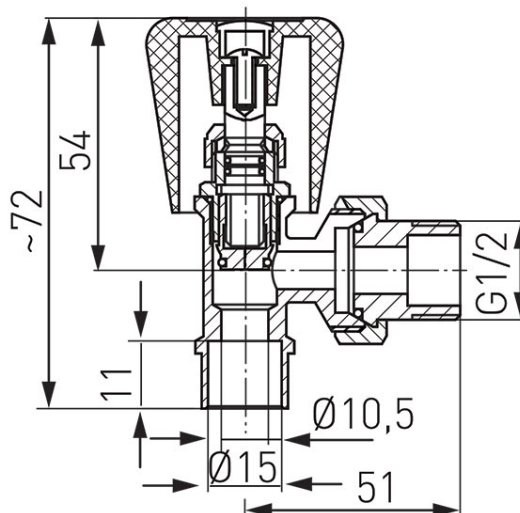

Codas: ZG5LY

Radiatoriaus vožtuvas su litavimo jungtimi, kampinis 1/2"

<https://www.ferro.lt/product-4217-ZG5LY.html>

Individuali pakuotė: **12**

Kolektyvinė pakuotė: **144**

- naudojimas: vanduo
- maksimalus slėgis: 1,0 MPa (10 barų)
- maksimali momentinė temperatūra: 100°C