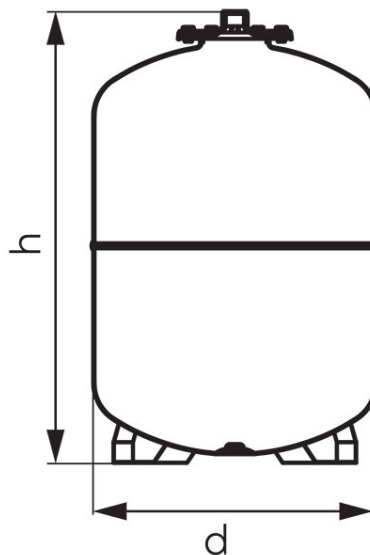

**Codas: SO**

Pastatomi išsiplėtimo indai saulės energijos sistemoms

<https://www.ferro.lt/product-4123-SO.html>Individuali pakuotė: **1, su brūkšniu kodu mažmeninei prekybai**

- maksimalus darbinis slėgis: 10 barų
- standartinis įkrovimo slėgis: 2,5 baro
- darbinė temperatūra: -10°C +140°C
- membrana (keičiama): EPDM HT
- spalva: RAL 9010
- terpė: 50 % glikolio tirpalas
- garantija: 2 metai

Kodas	Modelis	H [mm]	Ø [mm]	Jungtis	Tūris [l]	Individuali pakuotė	Kolektyvinė pakuotė
SO35S	SV35	450	365	3/4"	1	35	30
SO50S	SV50	582	365	3/4"	1	50	30
SO80S	SV80	717	415	1"	1	80	20
SO100S	SV100	663	495	1"	1	100	1
SO150S	SV150	795	550	1"	1	150	1