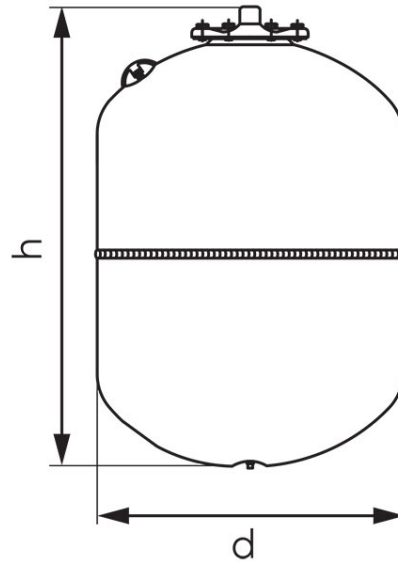

Codas: SO

Pakabinami išsiplėtimo indai saulės energijos sistemoms

<https://www.ferro.lt/product-4122-SO.html>Individuali pakuotė: **1, su brūkšniu kodu mažmeninei prekybai**

- maksimalus darbinis slėgis: 10 barų
- standartinis įkrovimo slėgis: 2,5 baro
- darbinė temperatūra: -10°C +140°C
- membrana (keičiama): EPDM HT
- spalva: RAL 9010
- terpė: 50 % glikolio tirpalas
- garantija: 2 metai

Kodas	Modelis	H [mm]	Ø [mm]	Jungtis	Tūris [l]	Individuali pakuotė	Kolektyvinė pakuotė
SO8W	S8	316	200	3/4"	8	1	1
SO12W	S12	295	280	3/4"	12	1	72
SO18W	S18	430	280	3/4"	18	1	42
SO24W	S24	483	280	3/4"	24	1	42