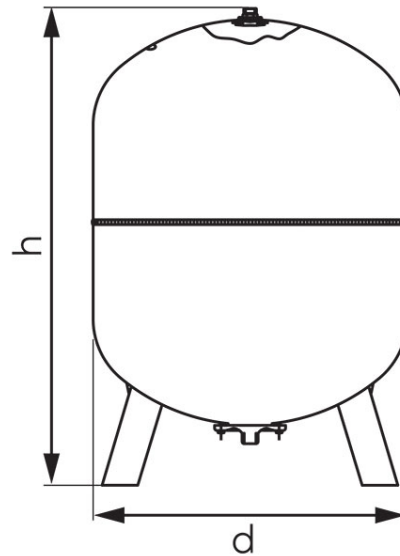

**Codas: CWU**

Pastatomi išsiplėtimo indai vandeniui

<https://www.ferro.it/product-4114-CWU.html>Individuali pakuotė: **1, su brūkšniu kodu mažmeninei prekybai**

- maksimalus darbinis slėgis: 10 barų
- standartinis įkrovimo slėgis: 1,5 baro (AV200, AV300: 2 barai)
- darbinė temperatūra: -10°C +100°C
- membrana (keičiama): EPDM
- spalva: RAL 5015
- garantija: 2 metai

Kodas	Modelis	H [mm]	Ø [mm]	Jungtis	Tūris [l]	Individuali pakuotė	Kolektyvinė pakuotė
CWU50S	AV50	720	365	1"	50	1	20
CWU60S	AV60	808	365	1"	60	1	20
CWU80S	AV80	856	410	1"	80	1	20
CWU100S	AV100	855	495	1"	100	1	16
CWU150S	AV150	975	550	1"	150	1	6
CWU200S	AV200	1085	600	1 1/4"	200	1	6
CWU300S	AV300	1240	650	1 1/4"	300	1	6