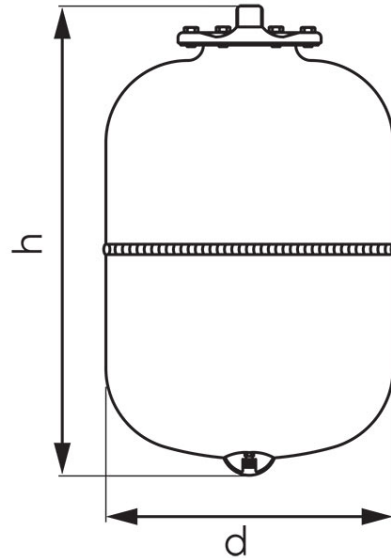

Codas: CWU

Pakabinami išsiplėtimo indai vandeniui

<https://www.ferro.it/product-4113-CWU.html>Individuali pakuotė: **1, su brūkšniu kodu mažmeninei prekybai**

- maksimalus darbinis slėgis: 10 barų
- standartinis įkrovimo slėgis: 1,5 baro (M2-3 barai)
- darbinė temperatūra: -10°C +100°C
- membrana (keičiama): EPDM
- spalva: RAL 5015 (M2 - RAL 9010)
- garantija: 2 metai

Kodas	Modelis	H [mm]	Ø [mm]	Jungtis	Tūris [l]	Individuali pakuotė	Kolektyvinė pakuotė
CWU2W	M2	250	120	3/4"	2	1	216
CWU5W	A5	300	160	3/4"	5	1	144
CWU8W	A8	316	200	3/4"	8	1	144
CWU12W	A12	295	280	3/4"	12	1	72
CWU18W	A18	430	280	3/4"	18	1	42
CWU24W	A24	483	280	3/4"	24	1	42
CWU35W	A35	440	365	1"	35	1	30