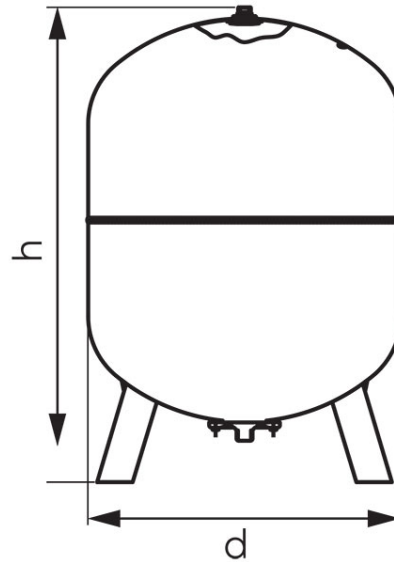

Codas: CO

Pastatomi išsiplėtimo indai šildymo sistemoms

<https://www.ferro.lt/product-4110-CO.html>Individuali pakuotė: **1, su brūkšniu kodu mažmeninei prekybai**

- maksimalus darbinis slėgis: 8 barai
- standartinis įkrovimo slėgis: 1,5 baro
- darbinė temperatūra: -10°C +100°C
- membrana (keičiama): EPDM
- spalva: RAL 3000
- garantija: 2 metai

Kodas	Modelis	H [mm]	Ø [mm]	Jungtis	Tūris [l]	Individuali pakuotė	Kolektyvinė pakuotė
CO200S	RV200	1081	600	1"	200	1	6
CO250S	RV250	1051	650	1"	250	1	6
CO300S	RV300	1212	650	1"	300	1	6
CO400S	RV400	1198	750	1 1/4"	400	1	1
CO500S	RV500	1438	750	1 1/4"	500	1	1