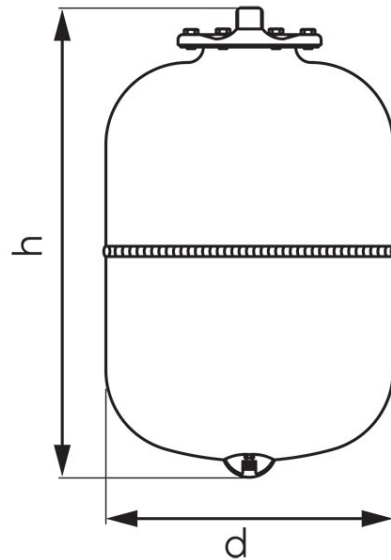

Codas: CO

Kabinami išsiplėtimo indai šildymo sistemoms

<https://www.ferro.lt/product-4109-CO.html>Individuali pakuotė: **1, su brūkšniu kodu mažmeninei prekybai**

- maksimalus darbinis slėgis: 8 barai
- standartinis įkrovimo slėgis: 1,5 baro
- darbinė temperatūra: -10°C +100°C
- membrana (keičiama): EPDM
- spalva: RAL 3000
- garantija: 2 metai

Kodas	Modelis	H [mm]	Ø [mm]	Jungtis	Tūris [l]	Individuali pakuotė	Kolektyvinė pakuotė
CO5W	R5	300	160	3/4"	5	1	144
CO8W	R8	316	200	3/4"	8	1	144
CO12W	R12	295	280	3/4"	12	1	72
CO18W	R18	430	280	3/4"	18	1	42
CO24W	R24	483	280	3/4"	24	1	42
CO35W	R35	440	365	3/4"	35	1	30
CO50W	R50	585	365	3/4"	50	1	30