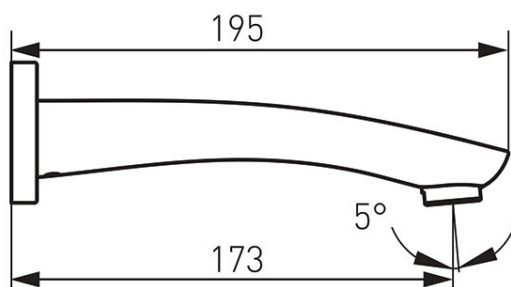

Codas: WWP02

Potinkinio maišytuvo vonios snapas

<https://www.ferro.lt/product-4091-WWP02.html>Individuali pakuotė: **1, su brūkšniu kodu mažmeninei prekybai**Kolektyvinė pakuotė: **50**

- G1/2 jungtis
- dangtelis
- chromuotas