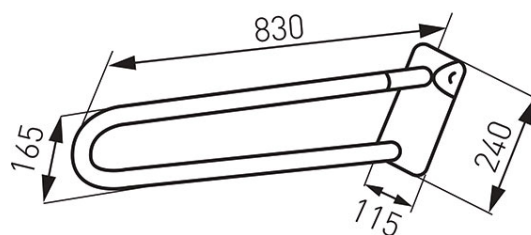

**Codas: R66830.11**

Metalia Help - Atlenkiamas dvigubas ranktūris

<https://www.ferro.lt/product-4048-R6683011.html>

Individuali pakuotė: **1, su brūkšniu kodu mažmeninei prekybai**

Kolektyvinė pakuotė: -

- ilgis: 830 mm
- baltas
- rstatymo laikas 21 d.