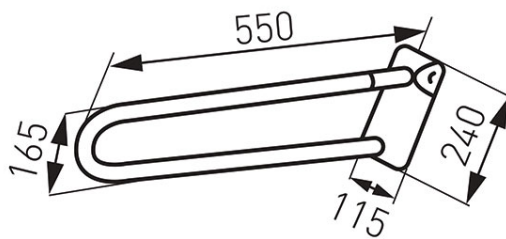

Codas: **R66550.11**

Metalia Help - Atlenkiamas dvigubas ranktūris

<https://www.ferro.lt/product-4047-R6655011.html>

Individuali pakuotė: **1, su brūkšniu kodu mažmeninei prekybai**

Kolektyvinė pakuotė: -

- ilgis: 550 mm
- baltas
- rstatymo laikas 21 d.