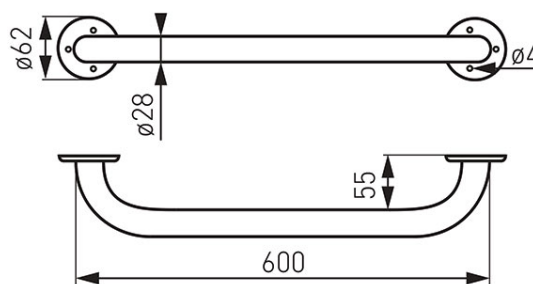

**Codas: R6660.11**

Metalia Help - Ranktūris

<https://www.ferro.lt/product-4042-R666011.html>Individuali pakuotė: **1, su brūkšnių kodu mažmeninei prekybai**

Kolektyvinė pakuotė: -

- ilgis: 600 mm
- skesmuo: 28 mm
- baltas
- rīstatymo laikas 21 d.