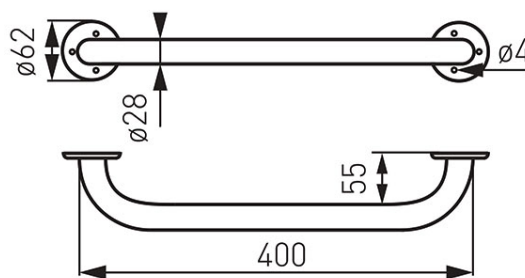

**Codas: R6640.11**

Metalia Help - Ranktūris

<https://www.ferro.lt/product-4040-R664011.html>Individuali pakuotė: **1, su brūkšniu kodu mažmeninei prekybai**

Kolektyvinė pakuotė: -

- ilgis: 400 mm
- skesmuo: 28 mm
- baltas
- rstatymo laikas 21 d.