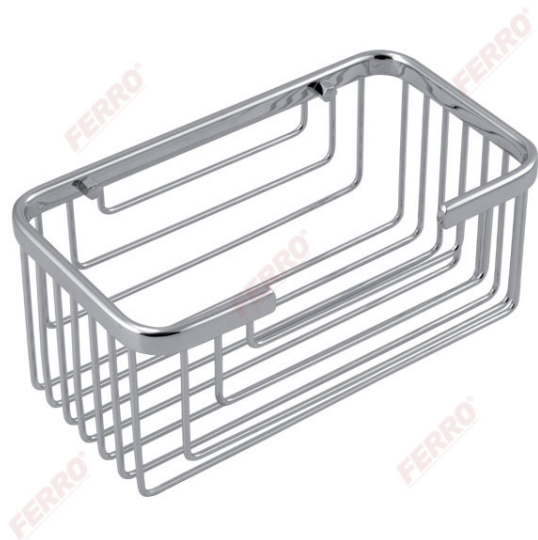

Codas: **6077.0**

Metalia dušas - Lentynėlė 200 mm x 110 mm gylis: 90 mm

<https://www.ferro.lt/product-4017-60770.html>

Individuali pakuotė: **1, su brūkšniu kodu mažmeninei prekybai**

Kolektyvinė pakuotė: **24**