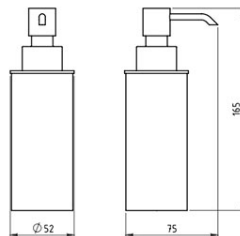

Codas: **6178.0**

Metalia 1 - Muilo dozatorius

<https://www.ferro.it/product-3934-61780.html>

- chromuot.