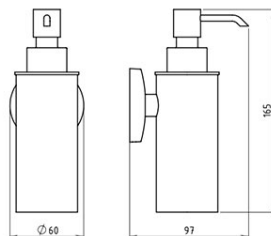

Codas: **6177.0**

Metalia 1 - Muilo dozatorius

<https://www.ferro.it/product-3933-61770.html>

- chromuot.