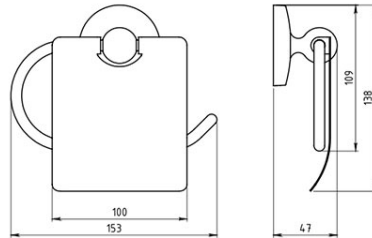

Codas: **6138.0**

Metalia 1 - Tualetinio popieriaus laikiklis

<https://www.ferro.lt/product-3925-61380.html>

- chromuot.