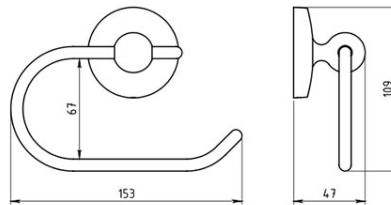

Codas: **6131.0**

Metalia 1 - Tualetinio popieriaus laikiklis

<https://www.ferro.lt/product-3924-61310.html>

- chromuot.