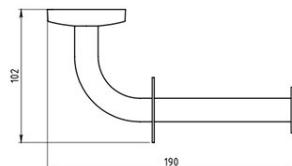

Codas: **6110.0**

Metalia 1 - Tualetinio popieriaus laikiklis

<https://www.ferro.lt/product-3923-61100.html>

- chromuot.