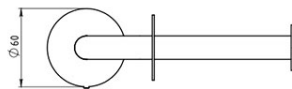

Codas: **6110.0**

Metalia 1 - Tualetinio popieriaus laikiklis

<https://www.ferro.lt/product-3923-61100.html>

- chromuot.