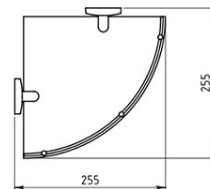

Codas: **6158.0**

Metalia 1 - Kampinė lentynėlė su krašteliu

<https://www.ferro.lt/product-3922-61580.html>

- chromuot.