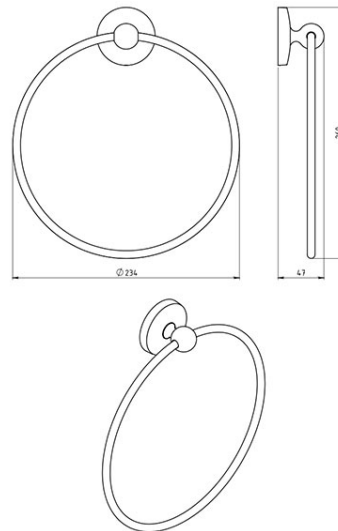

Codas: **6101.0**

Metalia 1 - Rankšluosčių kabykla

<https://www.ferro.lt/product-3919-61010.html>

- chromuot.