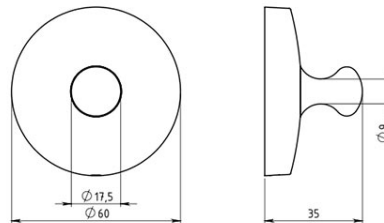

Codas: **6109.0**

Metalia 1 - Kabliukas

<https://www.ferro.lt/product-3913-61090.html>

- chromuot.