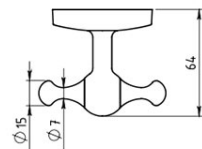

Codas: **6156.0**

Metalia 1 - Dvigubas kabliukas

<https://www.ferro.lt/product-3912-61560.html>

- chromuot.