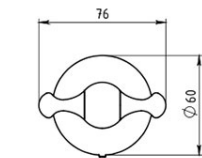

Codas: **6156.0**

Metalia 1 - Dvigubas kabliukas

<https://www.ferro.lt/product-3912-61560.html>

- chromuot.