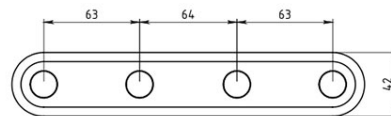

Codas: **6143.0**

Metalia 1 - Keturgubas kabliukas

<https://www.ferro.lt/product-3911-61430.html>

- chromuot.