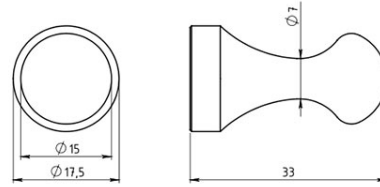

Codas: **6130.0**

Metalia 1 - Kabliukas

<https://www.ferro.lt/product-3910-61300.html>

- chromuot.