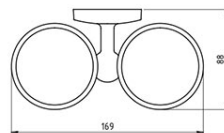

Codas: **6157.0**

Metalia 1 - Dvi stiklinės su laikikliu

<https://www.ferro.lt/product-3909-61570.html>

1/1

- chromuot.