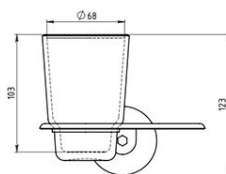

Codas: **6149.0**

Metalia 1 - Stiklinės ir dantų šepetėlių laikiklis 150 mm x 130 mm

<https://www.ferro.lt/product-3907-61490.html>

- chromuot.