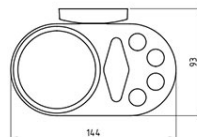

Codas: **6149.0**

Metalia 1 - Stiklinės ir dantų šepetėlių laikiklis 150 mm x 130 mm

<https://www.ferro.lt/product-3907-61490.html>

- chromuot.