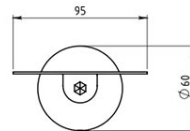

Codas: **6144.0**

Metalia 1 - Dantų šepetėlių ir pastos laikiklis 95 mm x 60 mm

<https://www.ferro.lt/product-3906-61440.html>

- chromuot.