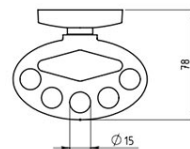

Codas: **6144.0**

Metalia 1 - Dantų šepetėlių ir pastos laikiklis 95 mm x 60 mm

<https://www.ferro.lt/product-3906-61440.html>

- chromuot.