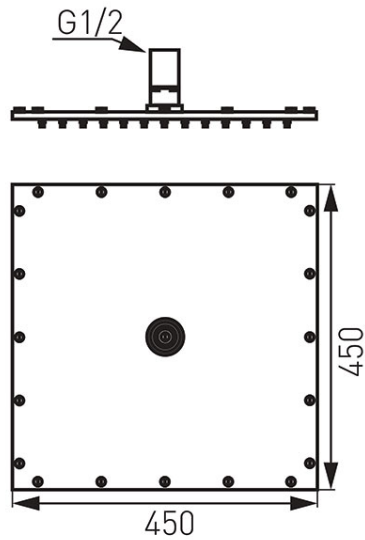

Codas: **RUPV/244.0**

Niagara - lietaus dušo galva

<https://www.ferro.lt/product-3899-RUPV2440.html>

Individuali pakuotė: **1, su brūkšniu kodu mažmeninei prekybai**

Kolektyvinė pakuotė: **2**

- 450x450 mm lietaus dušo galva
- nerūdijančio plieno
- Ferro Easy Clean System - lengva pašalinti susidariusias kalkių nuosėdas
- lietaus srautas
- G1/2 jungtis
- chromuotas