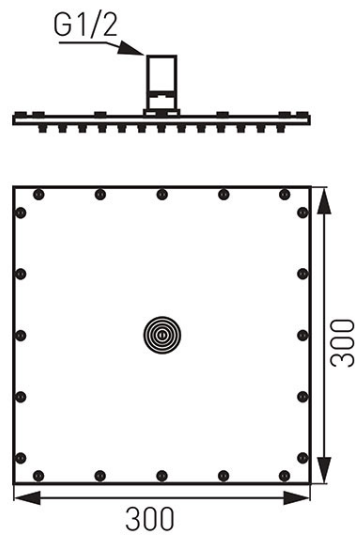

**Codas: RUPV/246.0**

Niagara - lietaus dušo galva

<https://www.ferro.lt/product-3898-RUPV2460.html>Individuali pakuotė: **1, su brūkšniu kodu mažmeninei prekybai**Kolektyvinė pakuotė: **2**

- 300x300 mm lietaus dušo galva
- nerūdijančio plieno
- Ferro Easy Clean System - lengva pašalinti susidariusias kalkių nuosėdas
- lietaus srautas
- G1/2 jungtis
- chromuotas