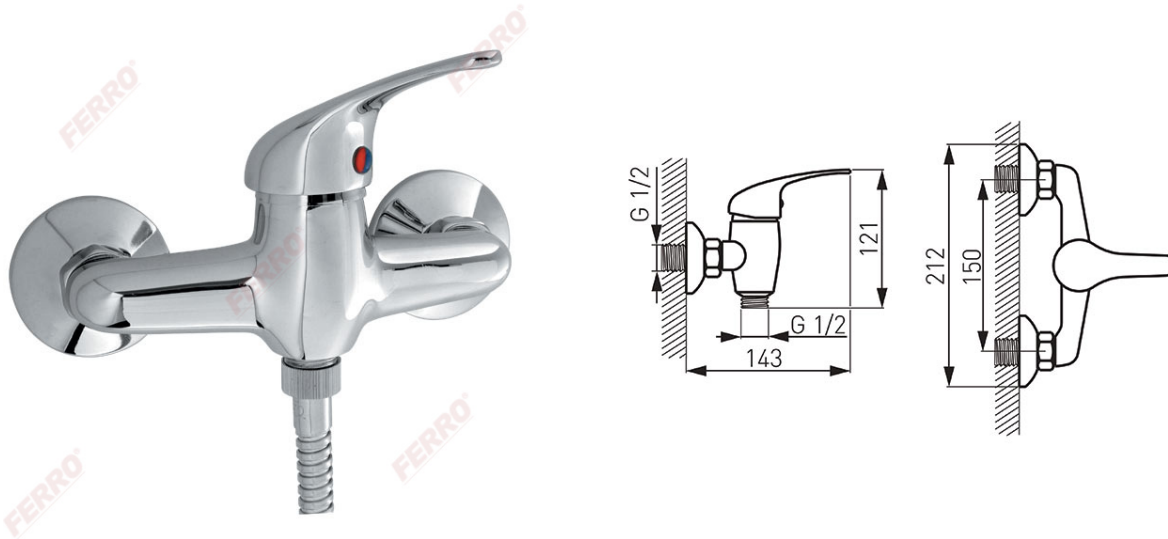

**Codas: 92060/1.0**

Titania Iris - Dušo maišytuvas

<https://www.ferro.lt/product-3891-9206010.html>Individuali pakuotė: **1, su brūkšniu kodu mažmeninei prekybai**Kolektyvinė pakuotė: **15**

- keraminė kasetė
- tvirtinamas prie sienos
- atstumas tarp G1/2 pajungimų  $150 \pm 20$  mm
- G1/2 jungtis
- be dušo komplekto
- chromuotas