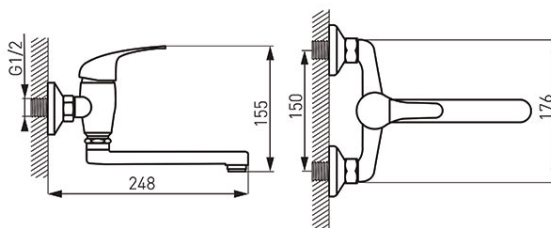

**Codas: 92076.0**

Titania Iris - Praustuvo/plautuvės maišytuvas

<https://www.ferro.it/product-3889-920760.html>Individuali pakuotė: **1, su brūkšniu kodu mažmeninei prekybai**Kolektyvinė pakuotė: **20**

- keraminė kasetė
- tvirtinamas prie sienos
- M24x1 aeratorius
- atstumas tarp pajungimų  $150 \pm 20$  mm
- pasukamas snapas
- chromuotas