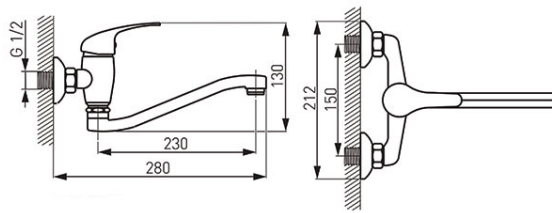

Codas: 92070.0

Titania Iris - Dušo maišytuvas

<https://www.ferro.it/product-3886-920700.html>Individuali pakuotė: **1, su brūkšniu kodu mažmeninei prekybai**Kolektyvinė pakuotė: **20**

- keraminė kasetė
- tvirtinamas prie sienos
- M24x1 aeratorius
- atstumas tarp pajungimų 150 ± 20 mm
- G1/2 jungtis
- su dušo komplektu
- chromuotas