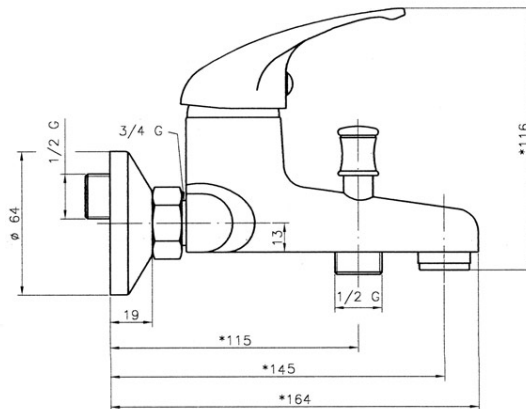

**Codas: 92020/1.0**

Titania Iris - Vonios maišytuvas

<https://www.ferro.lt/product-3881-9202010.html>Individuali pakuotė: **1, su brūkšniu kodu mažmeninei prekybai**Kolektyvinė pakuotė: **10**

- Keraminė kasetė
- automatinis vonios/dušo perjungėjas
- M28x1 aeratorius
- atstumas tarp G1/2 pajungimų  $150 \pm 20$  mm
- be dušo komplekto
- chromuotas