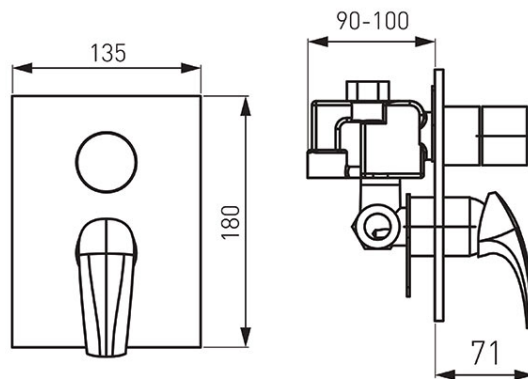

Codas: 57050R.0**Metalia 57 - Potinkinis dušo maišytuvas**

<https://www.ferro.it/product-3879-57050R0.html>

Individuali pakuotė: **1, su brūkšniu kodu mažmeninei prekybai**

Kolektyvinė pakuotė: **15**

- 2 funkcijos
- komplekte potinkiniai ir išoriniai elementai
- potinkinis tvirtinimas
- dušo/vonios funkcijų perjungėjas
- keraminė kasetė
- G1/2 jungtys
- chromuotas