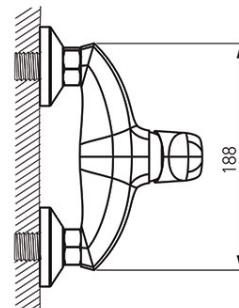

Codas: 57060/1.0**Metalia 57 - Dušo maišytuvas**<https://www.ferro.lt/product-3877-5706010.html>Individuali pakuotė: **1, su brūkšniu kodu mažmeninei prekybai**Kolektyvinė pakuotė: **15**

- keraminė kasetė
- tvirtinamas prie sienos
- atstumas tarp G1/2 pajungimų 150 ± 20 mm
- G1/2 jungtis
- be dušo komplekto
- chromuotas