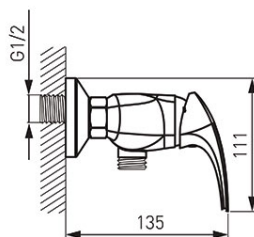

Codas: 57060/1.0**Metalia 57 - Dušo maišytuvas**<https://www.ferro.lt/product-3877-5706010.html>Individuali pakuotė: **1, su brūkšniu kodu mažmeninei prekybai**Kolektyvinė pakuotė: **15**

- keraminė kasetė
- tvirtinamas prie sienos
- atstumas tarp G1/2 pajungimų 150 ± 20 mm
- G1/2 jungtis
- be dušo komplekto
- chromuotas