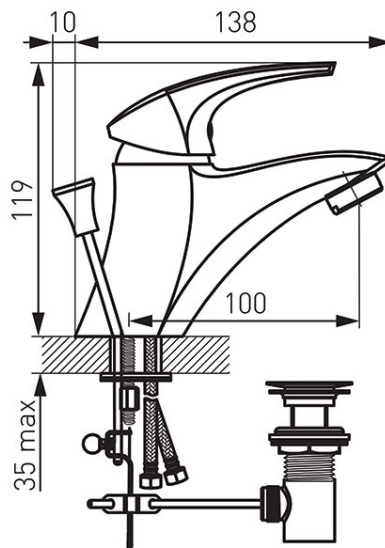

**Codas: 57001.0**

Metalia 57 - Praustuvo maišytuvas

<https://www.ferro.lt/product-3872-570010.html>Individuali pakuotė: **1, su brūkšniu kodu mažmeninei prekybai**Kolektyvinė pakuotė: **20**

- keraminė kasetė
- korpusas 120 mm
- automatinis dugno vožtuvas G5/4
- M24x1 aeratorius
- komplekte lanksčios jungtys G3/8 - M10x1
- chromuotas