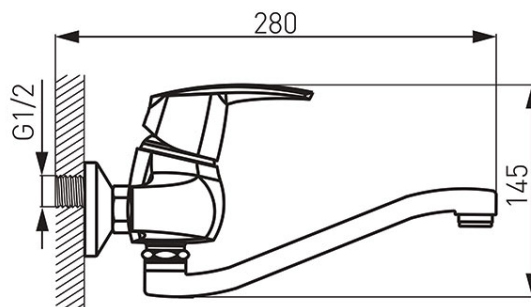

Codas: **56070.0**

Metalia 56 - Dušo maišytuvas

<https://www.ferro.it/product-3863-560700.html>

Individuali pakuotė: **1, su brūkšniu kodu mažmeninei prekybai**

Kolektyvinė pakuotė: **8**

- keraminė kasetė FerroClick
- tvirtinamas prie sienos
- M24x1 aeratorius
- atstumas tarp pajungimų 150 ± 20 mm
- G1/2 jungtis
- su dušo komplektu
- chromuotas