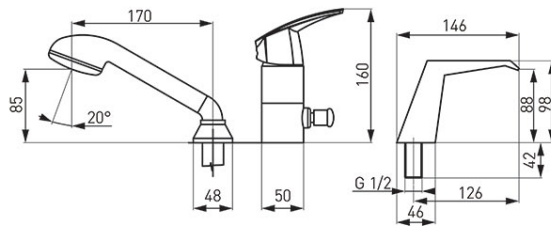

Codas: 56046.0

Metalia 56 - Į vonios kraštą montuojamas vonios maišytuvas su dušo komplektu

<https://www.ferro.lt/product-3861-560460.html>Individuali pakuočių: **1, su brūkšniu kodu mažmeninei prekybai**

- Keraminė kasetė FerroClick
- automatinis vonios/dušo funkcijų perjungėjas su užraktu
- ištraukiama dušo rankena
- M24x1 aeratorius
- komplekte prijungimo žarnos G1/2x1/2x400 mm
- montuojamas į vonios kraštą
- chromuotas