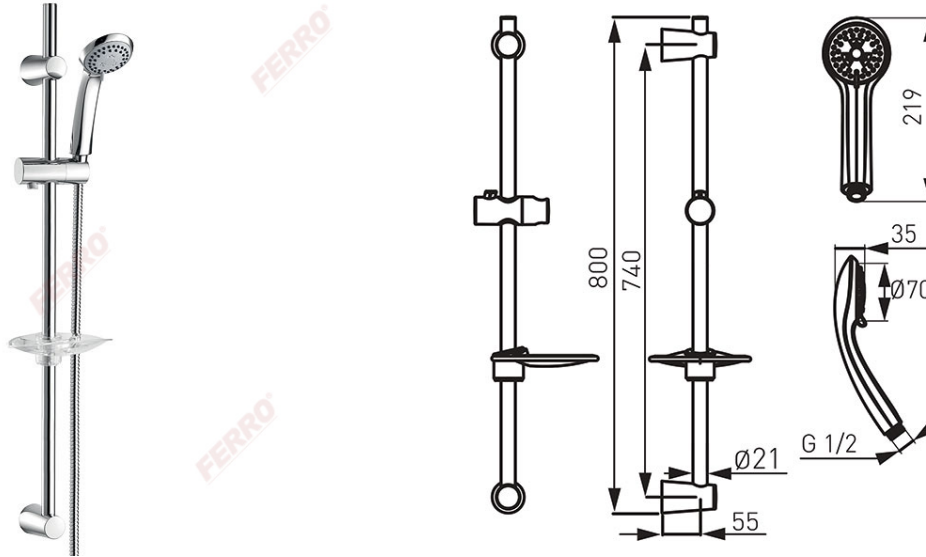

Codas: N310

Nube - dušo komplektas

<https://www.ferro.it/product-3856-N310.html>Individuali pakuotė: **1, su brūkšniu kodu mažmeninei prekybai**Kolektyvinė pakuotė: **10**

- 800 mm ilgio reguliuojamas dušo stovas
- 3 funkcijų dušo galvutė: lietaus, masažo ir silpnas srautai
- 70 mm skersmens dušo galvutė
- Easy Clean System - lengva pašalinti susidariusias kalkių nuosėdas
- 150 cm ilgio dušo žarna
- kūginė dušo žarnos veržlė
- skaidri muilinė
- reguliuojamas atstumas tarp dušo strypo tvirtinimo elementų
- chromuotas