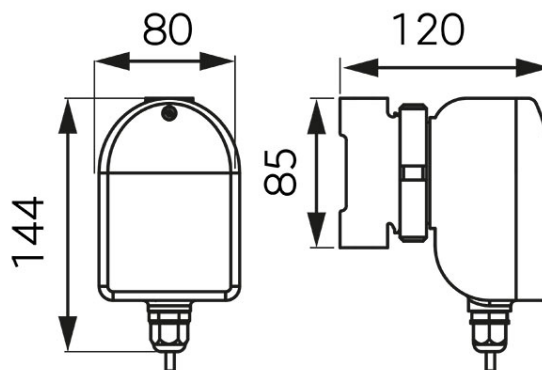

**Codas: 0101W****Cirkuliacinis siurblys geriamajam vandeniui CP 15-1,5**

<https://www.ferro.lt/product-3726-0101W.html>

Individuali pakuotė: **1, su brūkšniu kodu mažmeninei prekybai**

Kolektyvinė pakuotė: **8**

Veikimo diapazonas	0,1 - 0,7 m <sup>3</sup> /h
Kėlimo aukštis	max. 1,3 m
Skysčio temperatūra	min. +2°C, max. +95°C
Siurbiamo skysčio tipas	Šis cirkuliacinis siurblys tinka tik geriamajam vandeniui
Maksimalus slėgis	10 bar
IP apsaugos klasė	IP 42
Izoliacijos klasė	F
Įtampa	50-60 Hz, ~230V
Energijos suvartojimas (I, II, III)	28 W
Tarpas tarp jungčių	85 mm
Jungtis	G1/2
Aplinkos temperatūra	min. +2°C, max. +40°C