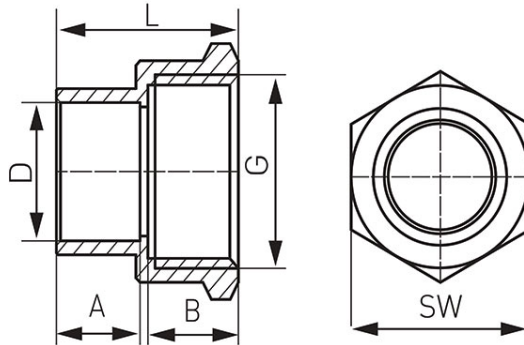

Codas: **4270**

Redukuota žalvarinė mova

<https://www.ferro.lt/product-3699-4270.html>

| Kodas | A | B [mm] | C [mm] | D [mm] | L [mm] | SW [mm] | Individuali pakuotė | Kolektyvinė pakuotė | W* |
|-----------|-------|--------|--------|--------|--------|---------|---------------------|---------------------|-----------|
| 4270-1500 | G3/8 | 10,6 | 9 | 15 | 21 | 20 | 25 | 700 | - |
| 4270-1501 | G1/2 | 10,6 | 11 | 15 | 23 | 24 | 25 | 600 | - |
| 4270-1502 | G3/4 | 10,6 | 12 | 15 | 24,5 | 30 | 25 | 350 | - |
| 4270-1801 | G1/2 | 10,6 | 11 | 18 | 25 | 24 | 25 | 500 | - |
| 4270-1802 | G3/4 | 12,6 | 12 | 18 | 26 | 30 | 25 | 400 | - |
| 4270-2201 | G1/2 | 12,6 | 11 | 22 | 28 | 24 | 25 | 400 | - |
| 4270-2202 | G3/4 | 15,4 | 12 | 22 | 29,5 | 30 | 10 | 240 | - |
| 4270-2203 | G1 | 15,4 | 14 | 22 | 31,5 | 37 | 10 | 200 | - |
| 4270-2802 | G3/4 | 18,4 | 12 | 28 | 32 | 30 | 10 | 220 | - |
| 4270-2803 | G1 | 18,4 | 14 | 28 | 34,5 | 37 | 10 | 150 | - |
| 4270-3503 | G1 | 23 | 14 | 35 | 39 | 37 | 5 | 90 | - |
| 4270-3504 | G11/4 | 23 | 16 | 35 | 40,5 | 47 | 1 | 70 | 4270-3504 |