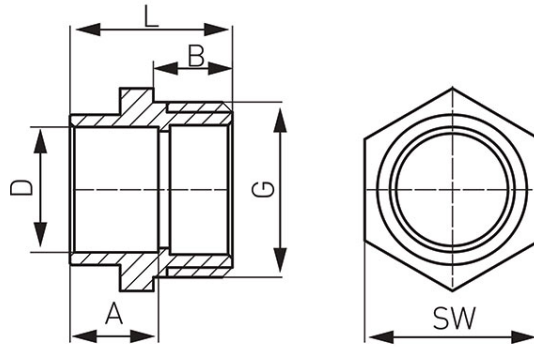

Codas: **4243**

Žalvarinis nipelis

<https://www.ferro.lt/product-3698-4243.html>

Kodas	G	A [mm]	B [mm]	D [mm]	L [mm]	SW [mm]	Individuali pakuotė	Kolektyvinė pakuotė	W*
4243-1500	G3/8	10,6	9	15	21	18,5	25	800	-
4243-1501	G1/2	10,6	10	15	19,5	21	25	700	-
4243-1502	G3/4	10,6	11	15	21,5	27	25	500	-
4243-1801	G1/2	12,6	10	18	24	22	25	550	-
4243-1802	G3/4	12,6	11	18	25	27	25	400	-
4243-2201	G1/2	15,4	10	22	27	26	10	400	-
4243-2202	G3/4	15,4	11	22	27	27	10	300	-
4243-2203	G1	15,4	13	22	27,5	33,5	10	250	-
4243-2802	G3/4	18,4	11	28	31,5	32	10	220	-
4243-2803	G1	18,4	13	28	32	33,5	10	200	-
4243-2804	G1 1/4	18,4	14,5	28	34	43	5	150	-
4243-3503	G1	23	13	35	38	40	5	100	-
4243-3504	G1 1/4	23	14,5	35	33	43	1	80	4243-3504