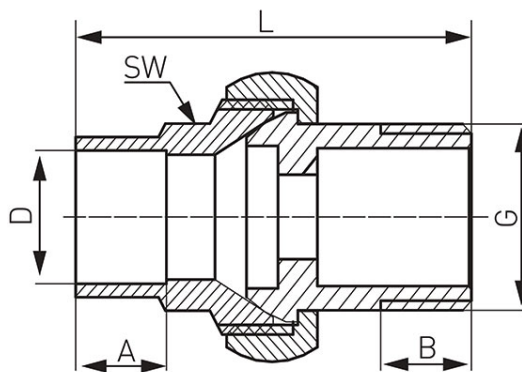

**Codas: 4341G**

Tiesi jungtis išoriniu sriegiu

<https://www.ferro.lt/product-3697-4341G.html>

Kodas	G	A (mm)	B (mm)	D (mm)	L (mm)	SW (mm)	Individuali pakuotė	Kolektyvinė pakuotė
4341G-1501	G1/2	11,5	11,5	15	50	19	10	250
4341G-1801	G1/2	12,6	11,5	18	52	23	10	200
4341G-1802	G3/4	12,6	13,5	18	57,5	23	10	180
4341G-2803	G1	18,4	16	28	69	33	5	100