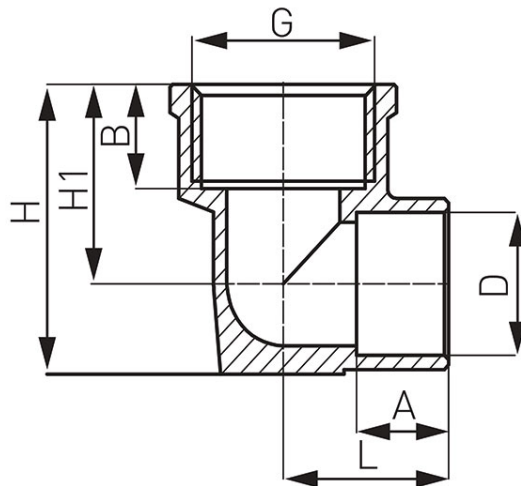

Codas: 4472

Žalvarinė alkūnė vidiniu sriegiu

<https://www.ferro.lt/product-3692-4472.html>

Kodas	G	A [mm]	B (mm)	D (mm)	L (mm)	H (mm)	SW (mm)	Individuali pakuotė	Kolektyvinė pakuotė
4472-1501	G1/2	10,6	11	15	19	21	30,5	10	250
4472-1801	G1/2	12,6	11	18	22	22,5	34,5	10	160