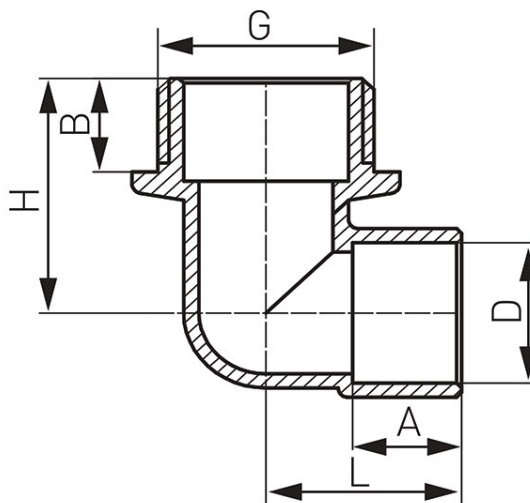

Codas: 4092**Žalvarinė alkūnėlė išoriniu sriegiu**

<https://www.ferro.lt/product-3691-4092.html>

Kodas	G	A (mm)	B (mm)	D (mm)	L (mm)	H (mm)	Individuali pakuotė	Kolektyvinė pakuotė	W*
4092-1501	G1/2	10,6	10	15	19	24	10	400	-
4092-1801	G1/2	12,6	10	18	21,5	25,5	25	350	-

*W) Produktas atskiroje pakuotėje su brūkšniniu kodu, leidžiančioje parduoti mažmeninėje prekyboje