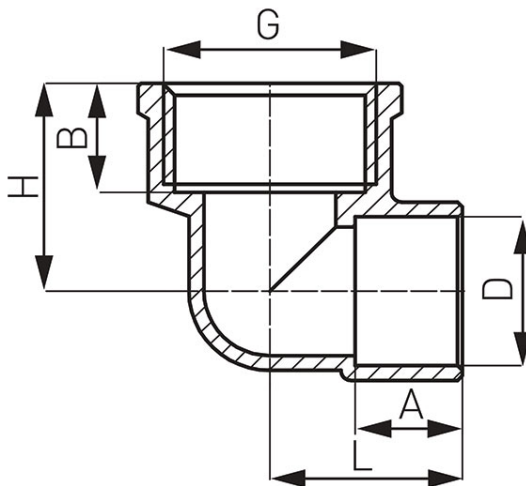

Codas: 4090

Žalvarinė alkūnė vidiniu sriegiu

<https://www.ferro.lt/product-3690-4090.html>

Kodas	G	A [mm]	B [mm]	D [mm]	L [mm]	H [mm]	Individuali pakuotė	Kolektyvinė pakuotė	W*
4090-1501	G1/2	10,6	11	15	19	21	10	400	-
4090-1801	G1/2	12,6	11	18	22	22,5	10	350	-