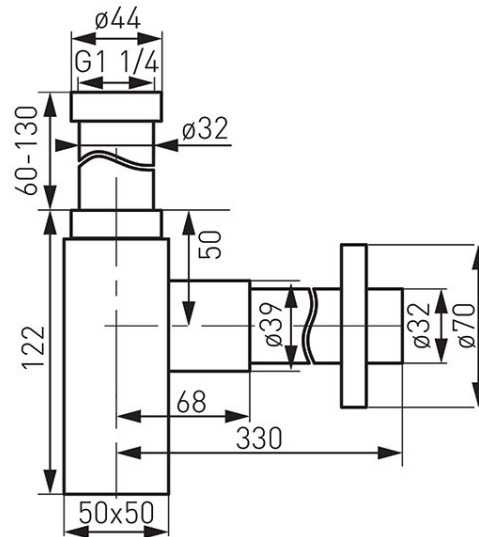

Codas: S280NC

Quadro - Praustuvo sifonas, šlifluotas nikelis

<https://www.ferro.lt/product-3683-S280NC.html>Individuali pakuotė: **1, su brūkšniu kodu mažmeninei prekybai**Kolektyvinė pakuotė: **10**

- reguliuojamas išleidimo vamzdis iki 300 mm
- G 1 1/4 x 32 mm
- su dangteliu
- šlifluotas nikelis