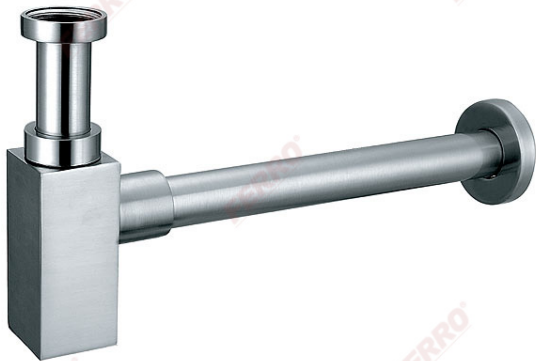

Codas: S280NC

Quadro - Praustuvo sifonas, šlifluotas nikelis

<https://www.ferro.lt/product-3683-S280NC.html>Individuali pakuotė: **1, su brūkšniu kodu mažmeninei prekybai**Kolektyvinė pakuotė: **10**

- reguliuojamas išleidimo vamzdis iki 300 mm
- G 1 1/4 x 32 mm
- su dangteliu
- šlifluotas nikelis