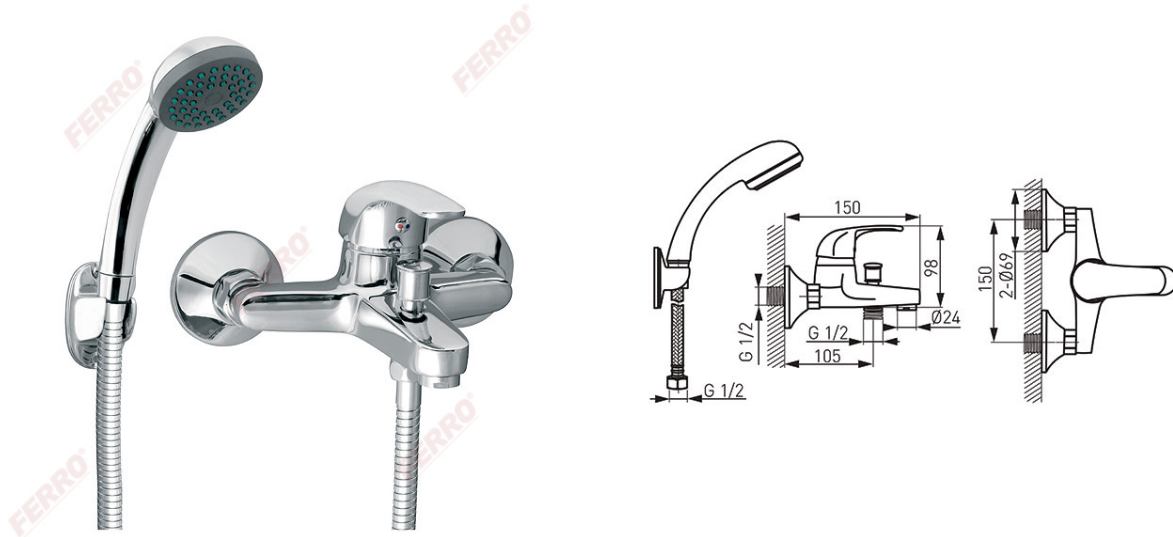

Codas: BVA11

Vasto - Vonios maišytuvas

<https://www.ferro.it/product-3652-BVA11.html>Individuali pakuotė: **1, su brūkšniu kodu mažmeninei prekybai**Kolektyvinė pakuotė: **12**

- Keraminė kasetė
- automatinis vonios/dušo perjungėjas su užraktu
- M24x1 aeratorius
- atstumas tarp pajungimų 150 ± 20 mm
- su dušo komplektu
- chromuotas