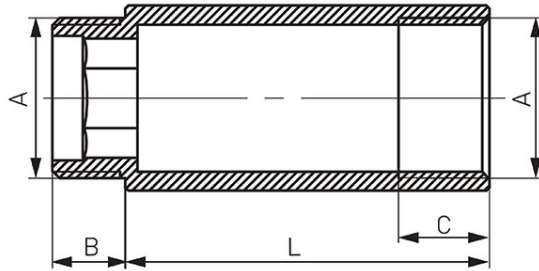

Codas: **P**

Prailgintojas

<https://www.ferro.lt/product-3640-P.html>

Individuali pakuotė: **1, su brūkšniu kodu mažmeninei prekybai**

Kodas	A	B [mm]	C [mm]	L [mm]	Individuali pakuotė	Kolektyvinė pakuotė	W*
P10C	G1/2	10	8,5	10	10	350	P10C
P110C	G3/4	12	8	10	1	-	P110C
P15C	G1/2	10	12	15	10	300	P15C
P115C	G3/4	12	13	15	1	-	P115C
P20C	G1/2	10	12	20	10	250	P20C
P120C	G3/4	12	15	20	1	-	P120C
P25C	G1/2	10	12	25	10	250	P25C
P125C	G3/4	12	15	25	1	-	P125C
P30C	G1/2	10	12	30	10	220	P30C
P130C	G3/4	12	15	30	1	-	P130C
P40C	G1/2	10	12	40	10	200	P40C
P140C	G3/4	12	15	40	1	-	P140C
P50C	G1/2	10	12	50	10	150	P50C
P150C	G3/4	12	15	50	1	-	P150C